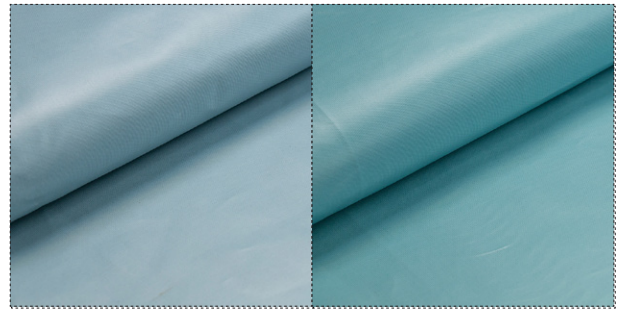

21459
pastellblau
bleu pastel

21460
aqua