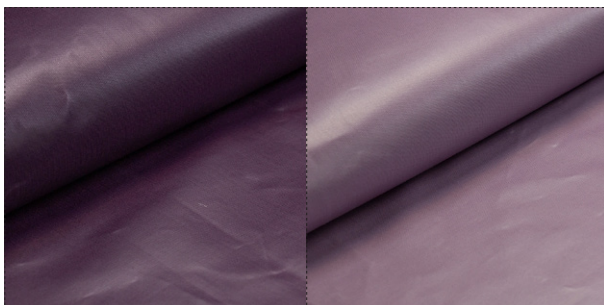

## MUSTERKARTE HEAVY CANVAS BAUMWOLLE BESCHICHTET «SOFT TOUCH» CARTE D'ÉCHANTILLONS HEAVY CANEVAS COTON ENDUIT «SOFT TOUCH»

- 100% Baumwolle mit einer PVC Beschichtung
- Breite: 135 cm
- Gewicht: 500 g/m<sup>2</sup>
- durch die Verarbeitung und den Gebrauch kriegt der Stoff einen unverwechselbaren Used-Look

- 100% coton avec un revêtement en PVC
- Largeur: 135 cm
- Poids: 500 g/m<sup>2</sup>
- Après utilisation et usage, le tissu optera pour un aspect usé tendance (Used-Look)

### Pflege / Soins

18936  
senfgelb  
jaune moutarde

18933  
taupe

18937  
dunkelgrau  
gris foncé

21463  
aubergine

21465  
flieder  
lilas

21464  
graulila  
lilas gris

21457  
pastellmint  
menthe pastel

21452  
weinrot  
rouge vin

21461  
jeansblau  
bleu jeans

21459  
pastellblau  
bleu pastel

21460  
aqua

21451  
schwarz  
noir

21462  
königsblau  
bleu roi

18935  
blaugrau  
bleu gris

18934  
petrol  
pétrole