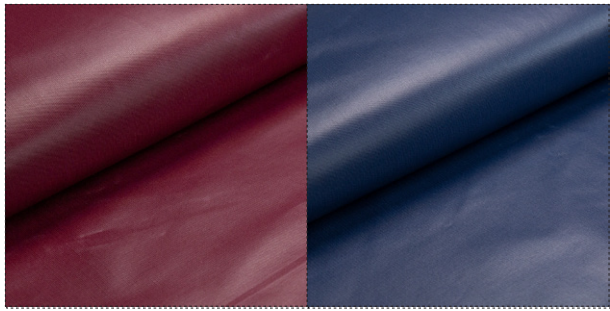

## MUSTERKARTE HEAVY CANVAS BAUMWOLLE BESCHICHTET «SOFT TOUCH» CARTE D'ÉCHANTILLONS HEAVY CANEVAS COTON ENDUIT «SOFT TOUCH»

- 100% Baumwolle mit einer PVC Beschichtung
- Breite: 135 cm
- Gewicht: 500 g/m<sup>2</sup>
- durch die Verarbeitung und den Gebrauch kriegt der Stoff einen unverwechselbaren Used-Look

- 100% coton avec un revêtement en PVC
- Largeur: 135 cm
- Poids: 500 g/m<sup>2</sup>
- Après utilisation et usage, le tissu optera pour un aspect usé tendance (Used-Look)

### Pflege / Soins

18936  
senfgelb  
jaune moutarde

18933  
taupe

18937  
dunkelgrau  
gris foncé

21463  
aubergine

21465  
flieder  
lilas

21464  
graulila  
lilas gris

21457  
pastellmint  
menthe pastel